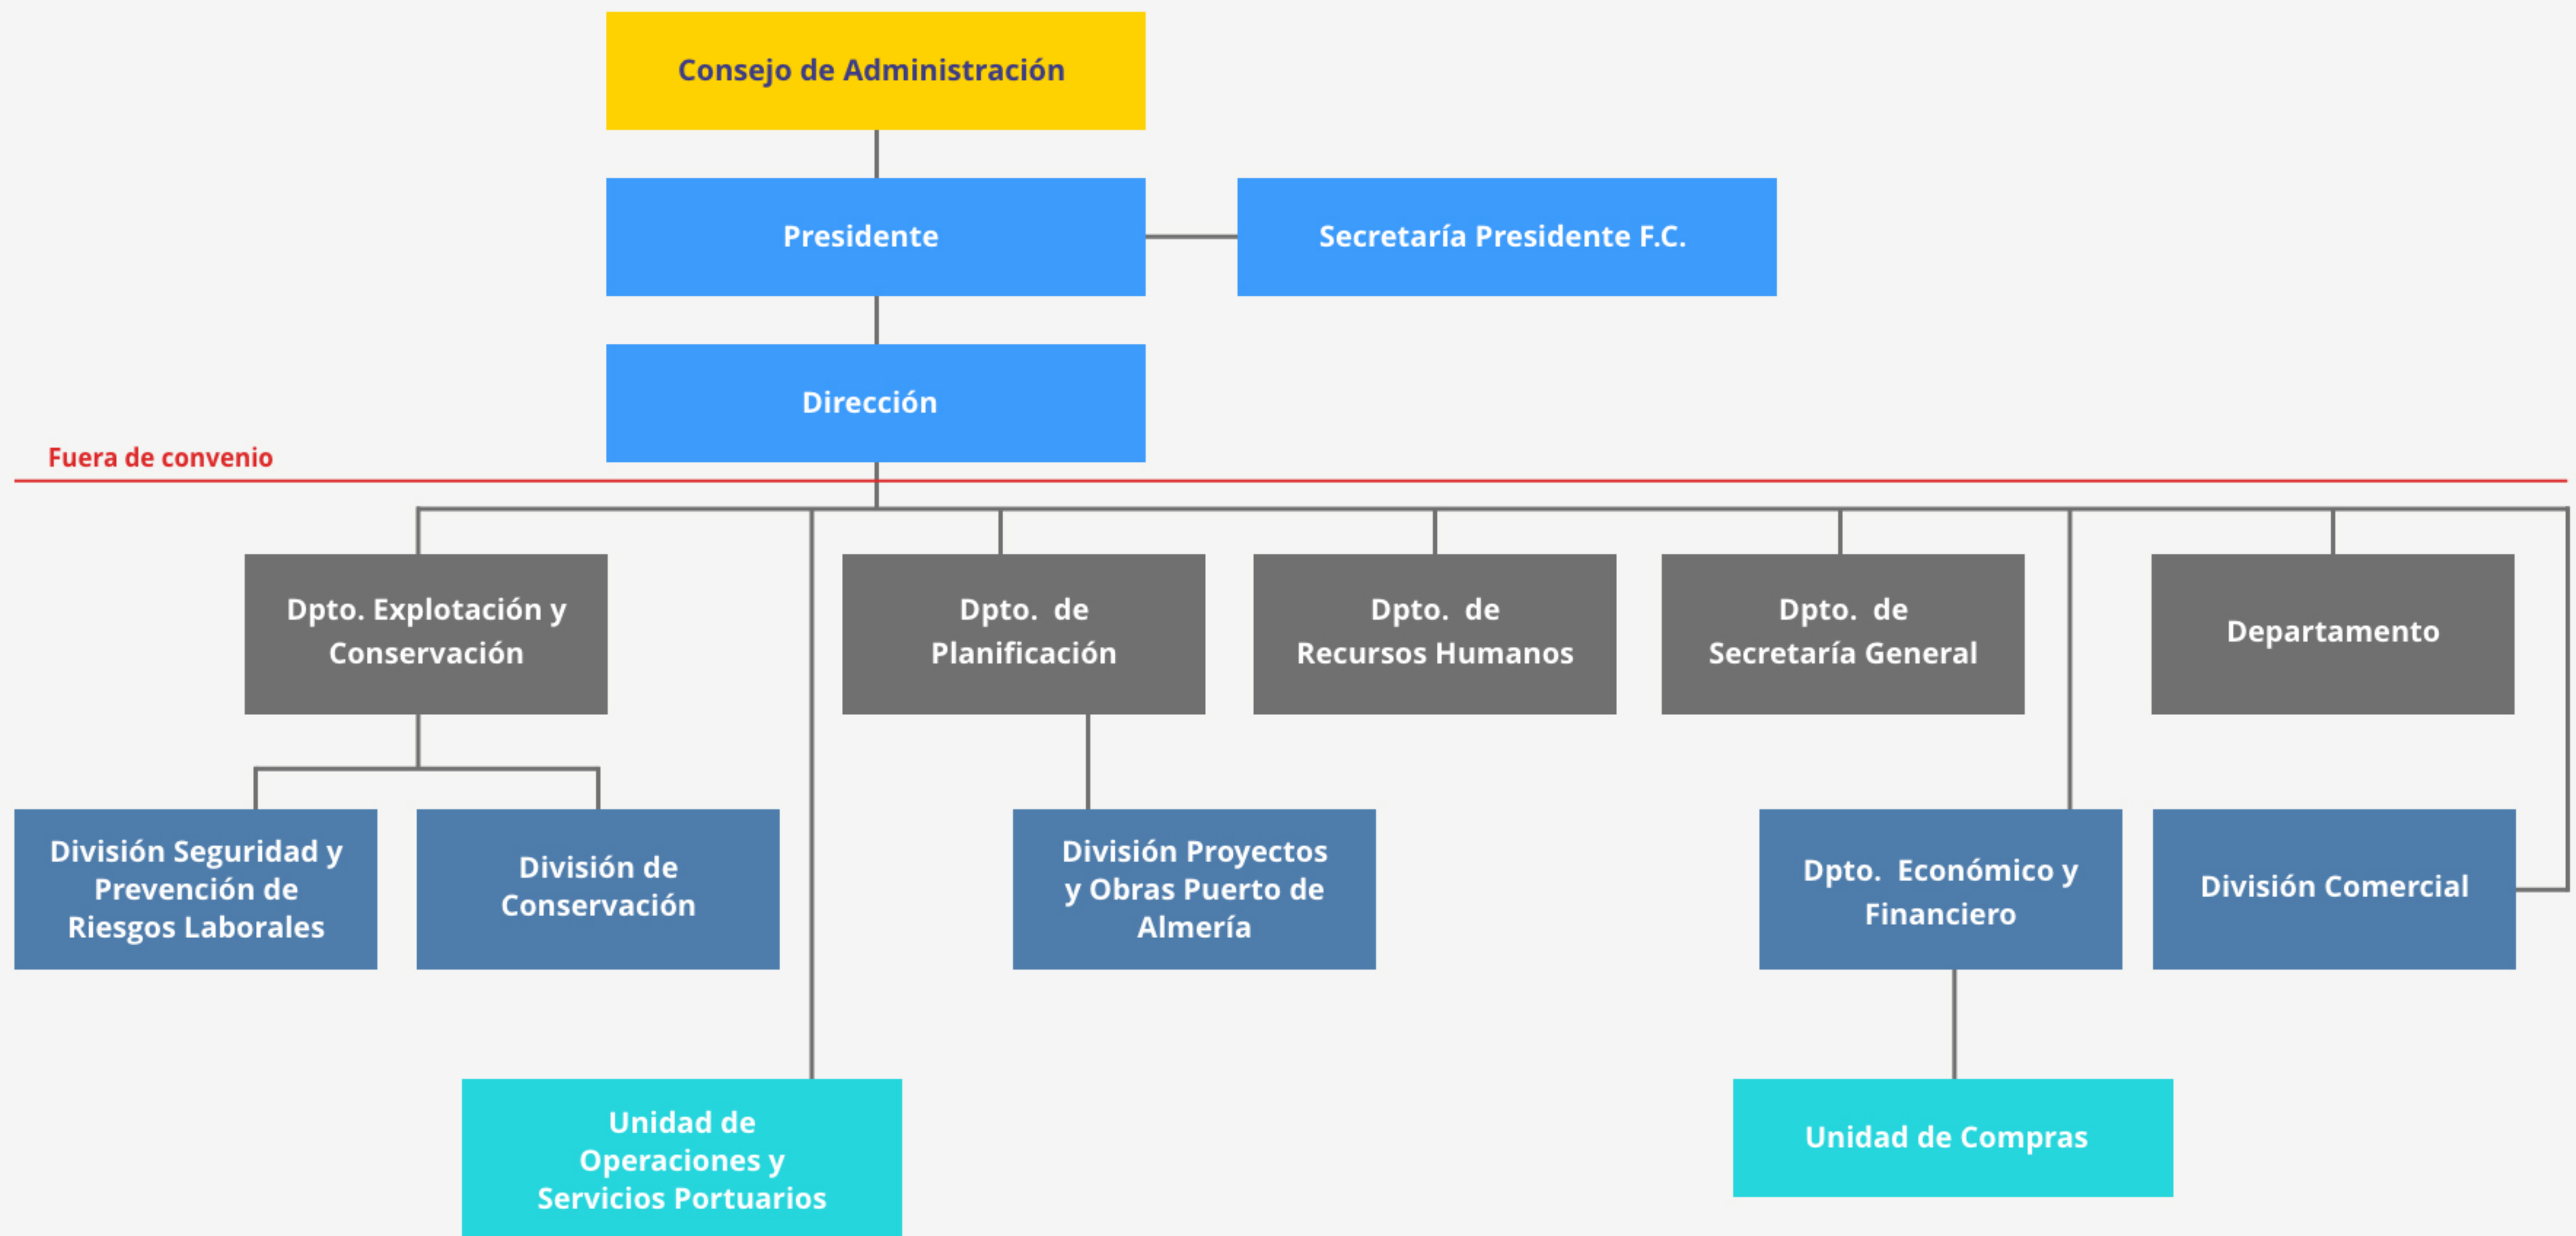

# AUTORIDAD PORTUARIA DE ALMERÍA

Jefes de Departamento	>	5
Jefes de División	>	5
Jefes de Unidad	>	2
Secretaría F.C.	>	1
<b>Total</b>	>	<b>13</b>

Aprobado por el Consejo de Administración en la sesión celebrada el día 23 de diciembre de 2020